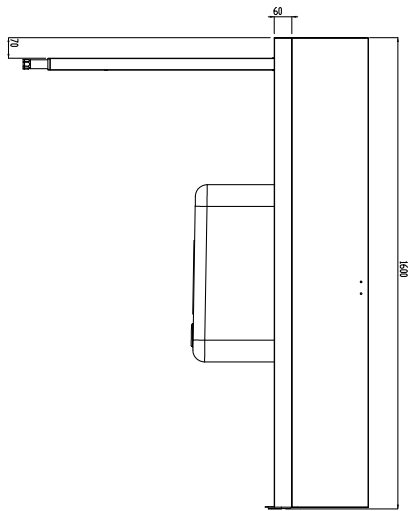

Descrizione

Articolo N°

Costruzione in acciaio inox AISI 304. Paraspruzzi h 300 mm. Dimensione vasca 600x450xh300 mm con tubo troppo pieno, foro di scarico. Gambe tubolari a sezione quadrata 40x40 mm su piedini regolabili. Direzione cestello: da sinistra a destra.

Sostenibilità

- Piedini in acciaio inox di 50 mm regolabili in altezza per convogliare l'acqua nella cesto trascinato.

Accessori opzionali

- Coppia di gambe posteriori per scaffale montato a pavimento PNC 855296
- Raschietto a forma di mezzaluna per lo sbarazzo PNC 855297
- - NOT TRANSLATED - PNC 855379
- - NOT TRANSLATED - PNC 855380
- - NOT TRANSLATED - PNC 855381
- Rubinetto con doccia di prelavaggio monoforo (da montare sul piano) PNC 855385
- Rubinetto con doccia di prelavaggio, leva a gomito e canna, monoforo (da montare sul piano) PNC 855386
- - NOT TRANSLATED - PNC 855389
- Kit per fissaggio a pavimento di 2 gambe quadre composto da 2 piedini con flange e tasselli. PNC 865386
- Tavolo ponte rimovibile, 800 mm PNC 865418
- Tavolo ponte rimovibile con foro, 800 mm PNC 865419

Fronte

Informazioni chiave

 Dimensioni esterne,
 larghezza:

865409 (BHRPT6B16L) 1600 mm

 Dimensioni esterne,
 profondità:

755 mm

Dimensioni esterne, altezza:

1170 mm

Peso netto:

28 kg

Dimensioni alzatina, Altezza

260 mm

Dimensioni vasca

Lato

D = Scarico acqua

Alto