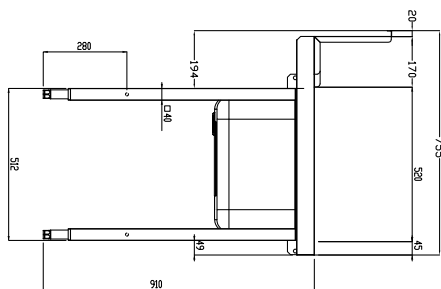

Descrizione

Articolo N°

Costruzione in acciaio inox AISI 304. Paraspruzzi h 300 mm. Dimensione vasca 600x450xh300 mm con tubo troppo pieno, foro di scarico. Gambe tubolari a sezione quadrata 40x40 mm su piedini regolabili. Direzione cestello: da sinistra a destra.

Fronte

Informazioni chiave

 Dimensioni esterne,
 larghezza:

865409 (BHRPT6B16L) 1600 mm

 Dimensioni esterne,
 profondità:

755 mm

Dimensioni esterne, altezza:

1170 mm

Peso netto:

28 kg

Dimensioni alzatina, Altezza

260 mm

Dimensioni vasca

Lato

D = Scarico acqua

Alto